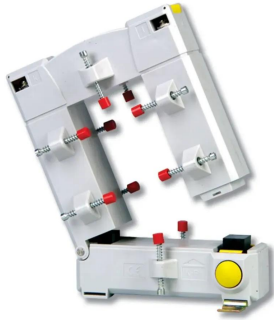

### Socomec TO 58 Series Split Core Current Transformer, 250A Input, 250:5, 5 A Output, 55 x 85mm Bore

ผู้ผลิต : Socomec

รหัสสินค้า : 192T4625

## Specifications

คุณลักษณะ	รายละเอียด
Current Ratio	250:5
Bore Size	55 x 85mm
Series	TO 58
Transformer Type	Split Core
Input Current	250A
Output Current	5 A

LINE OA  
@thsolution