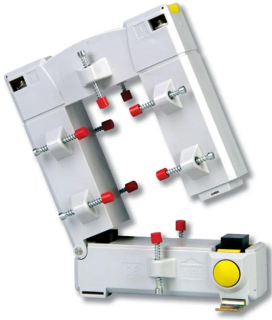

### Socomec TO 58 Series Split Core Current Transformer, 800A Input, 800:5A, 5 A Output, 55 x 85mm Bore

ผู้ผลิต : Socomec

รหัสสินค้า : 192T4680

## Specifications

คุณลักษณะ	รายละเอียด
Current Ratio	800:5A
Bore Size	55 x 85mm
Series	TO 58
Transformer Type	Split Core
Input Current	800A
Output Current	5 A

LINE OA  
@thsolution