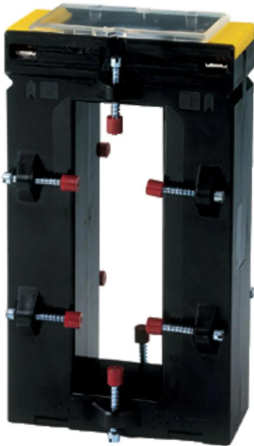

Industrial Automation Products & Solutions

Socomec TBA 103 Series Bar Through Current Transformer, 800A Input, 800:5A, 5 A Output, 103 x 41mm Bore

ผู้ผลิต : Socomec

รหัสสินค้า : 192T9380

Specifications

คุณลักษณะ	รายละเอียด
Current Ratio	800:5A
Series	TBA 103
Bore Size	103 x 41mm
Transformer Type	Bar Through
Input Current	800A
Output Current	5 A