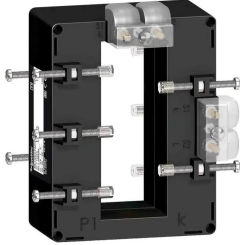

Industrial Automation Products & Solutions

Schneider Electric METSECT Series
Tropicalise Current Transformer, 1250A
Input, 1250:5, 5 A Output

ผู้ผลิต : Schneider Electric

รหัสสินค้า : METSECT5DH125

Specifications

คุณลักษณะ	รายละเอียด
Current Ratio	1250:5
Series	METSECT
Transformer Type	Tropicalise
Input Current	1250A
Output Current	5 A
Overall Height	129mm
Overall Width	98mm
Overall Depth	40mm
Minimum Temperature	-25°C
Maximum Temperature	+50°C
Mounting Type	Surface Mount
Better World Verification	Green Premium
Better World Product	Yes