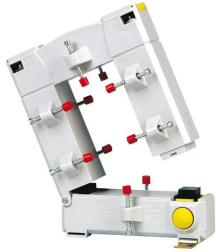

## Socomec 192T Series Split Core Current Transformer, 600A Input, 600:5

ผู้ผลิต : Socomec

รหัสสินค้า : 192T4660

### Specifications

คุณลักษณะ	รายละเอียด
Current Ratio	600:5
Series	192T
Transformer Type	Split Core
Input Current	600A
Overall Height	158mm
Overall Width	125mm

LINE OA  
@thsolution