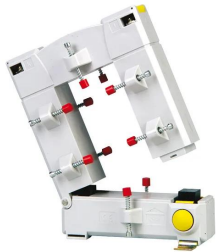

### Socomec 192T Series Split Core Current Transformer, 400A Input, 400:5

ผู้ผลิต : Socomec

รหัสสินค้า : 192T4640

## Specifications

คุณลักษณะ	รายละเอียด
Current Ratio	400:5
Series	192T
Transformer Type	Split Core
Input Current	400A
Overall Height	158mm
Overall Width	125mm

LINE OA  
@thsolution