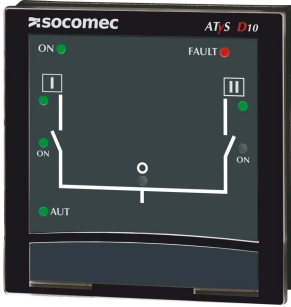

บริษัท ทีเอส โซลูชัน จำกัด

27/66 ถนนรัชดา-รามอินทรา แขวงรามอินทรา เขตคันนายาว กรุงเทพมหานคร 10230

โทร : 02-066-1996 | Line OA : @thsolution | www.thsolution.com

Industrial Automation Products & Solutions

Socomec LCD Process Indicator

ผู้ผลิต : Socomec

รหัสสินค้า : 95992010

Specifications

คุณลักษณะ	รายละเอียด
Properties Measured	Operating Mode, Position, Sources Availability
Display Type	LCD