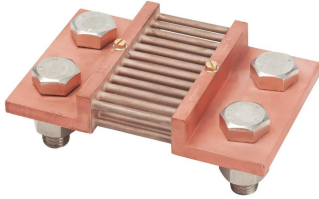

## Socomec Brass-Ended Shunt, 200 A Max, 100mV Output

ผู้ผลิต : Socomec

รหัสสินค้า : 192S2220

### Specifications

คุณลักษณะ	รายละเอียด
Maximum Current	200 A
Voltage Output	100mV
Shunt Type	Brass-Ended

LINE OA  
@thsolution