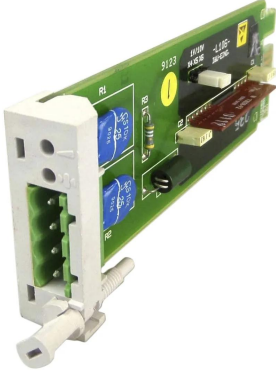

### Siemens Input Card

ผู้ผลิต : Siemens

รหัสสินค้า : 6DR2800-8J