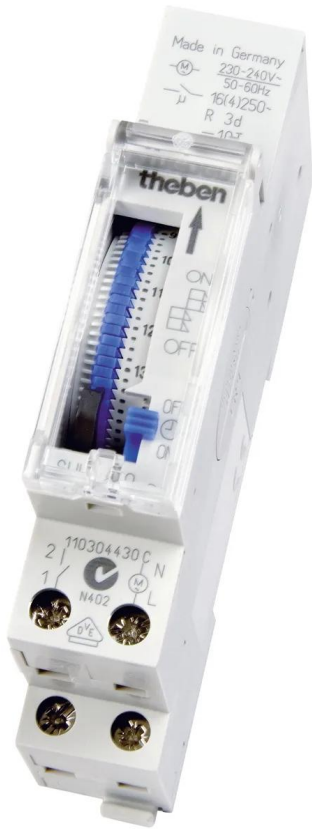

Industrial Automation Products & Solutions

Theben Analogue DIN Rail Time Switch 230 V ac

ผู้ผลิต : Theben

รหัสสินค้า : SUL180a

Overview

Theben SUL180a Analogue DIN Rail Time Switch 230 V ac เป็นสวิตช์ตั้งเวลาแบบอนาล็อกโมดูลาร์ 1 ช่อง ความกว้าง 17.5 มม. รองรับการตั้งโปรแกรมแบบ 24-hour หรือ 7-day และช่วงเวลาโปรแกรมละ 15 นาที

ข้อมูลระบุชัดเจนว่าเป็นอุปกรณ์ตั้งเวลาเชิงอนาล็อกแบบโมดูลาร์สำหรับแผง DIN-rail ที่ให้การตั้งโปรแกรมเป็นช่วงทั้งรูปแบบรายวันหรือรายสัปดาห์ด้วยความละเอียด 15 นาที และมีขั้วต่อแบบ SPDT เหมาะกับงานควบคุมเวลาที่ต้องการช่องเดียวและขนาดกะทัดรัด

Features

- อนาล็อกโมดูลาร์ 1 ช่อง
- ความกว้างโมดูล 17.5 มม.
- รองรับการตั้งโปรแกรม 24-hour หรือ 7-day ต่อช่วง
- ความละเอียดการตั้งโปรแกรม 15 นาที (SUL 180a)
- ขั้วต่อ (Contact) แบบ SPDT
- แรงดันจ่าย 230 V ac
- หน่วยการวัด: ชั่วโมง

- อุปกรณ์ที่ต้องการตั้งโปรแกรมเวลาแบบเป็นช่วง (24-hour หรือ 7-day)

Specifications

คุณลักษณะ	รายละเอียด
Supply Voltage	230 V ac
Type	Analogue
Units Measured	Hours
Segment Length	24 h
Contact Configuration	SPDT
Height	90mm
Depth	65.5mm