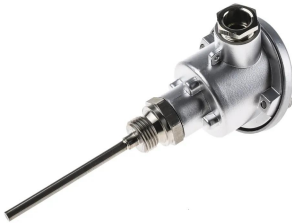

## Jumo PT100 Temperature Sensor, 6mm Dia, 100mm Long, +400°C Max

ผู้ผลิต : Jumo

รหัสสินค้า : 902023/10-402-1003-1-6-100-104/000

### Specifications

คุณลักษณะ	รายละเอียด
Sensor Type	PT100
Probe Length	100mm
Probe Diameter	6mm
Maximum Temperature Sensed	+400°C
Response Time	14 (Water) s

LINE OA  
@thsolution