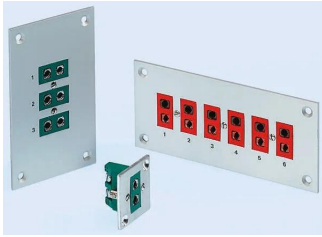

Industrial Automation Products & Solutions

Reckmann, Standard Thermocouple Connector Panel for Use with Type K Thermocouple

ผู้ผลิต : Reckmann

รหัสสินค้า : R9-1767

Overview

แผงเชื่อมต่อสำหรับเทอร์โมคัปเปิลแบบ Type K (Panel Mount Socket) จาก Reckmann เหมาะสำหรับการติดตั้งบนแผงควบคุม รองรับวงจรวัดเดี่ยวและหลายวงจร

Features

- Accessory Type: Thermocouple Connector Panel
- For Use With: Type K Thermocouple
- Connector Type: Panel Mount
- Plug/Socket: Socket
- Thermocouple Type: K
- Connector Size: Standard
- Maximum Temperature: +200°C

Applications

- แผงควบคุมที่ใช้ร่วมกับเทอร์โมคัปเปิล Type K
- การติดตั้งเป็น Panel Mount Socket ในระบบวัดอุณหภูมิ

Specifications

คุณลักษณะ	รายละเอียด
Accessory Type	Thermocouple Connector Panel
For Use With	Type K Thermocouple
Application	Standard Panel Mount Socket