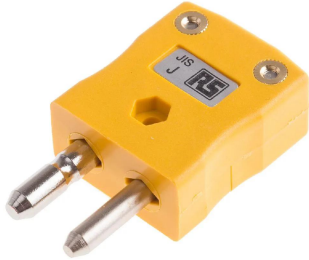

### RS PRO, Standard Thermocouple Connector for Use with Type J Thermocouple, 6mm Probe, JIS Standard

ผู้ผลิต : RS PRO

รหัสสินค้า : 771-8929

## Specifications

คุณลักษณะ	รายละเอียด
Accessory Type	Thermocouple Connector
For Use With	Type J Thermocouple
Application	Standard Connector
Connector Type	Solid Pin
Plug/Socket	Plug
Connection Gender	Male
Thermocouple Type	J
Connector Size	Standard
Minimum Temperature	-35°C
Probe Diameter	6mm
Maximum Temperature	220°C
Standards Met	JIS