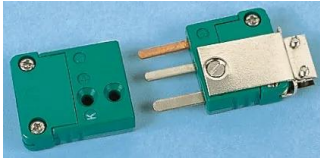

# RS PRO Thermocouple Clamp for Use with Thermocouple Connector, RoHS Compliant Standard

ผู้ผลิต : RS PRO

รหัสสินค้า : 334-6416

## Specifications

คุณลักษณะ	รายละเอียด
Accessory Type	Thermocouple Clamp
For Use With	Thermocouple Connector
Mounting Type	Chassis Mount
Maximum Temperature	+420°C
Standards Met	RoHS Compliant

LINE OA  
@thsolution