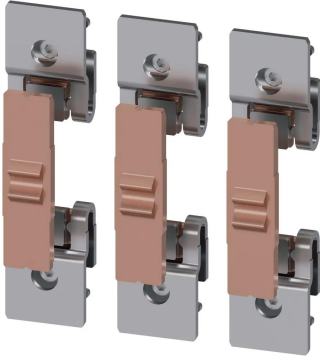

### Siemens SIRIUS Contact Set for use with S10 For Contactor

ผู้ผลิต : Siemens

รหัสสินค้า : 3RT1965-6A

## Specifications

คุณลักษณะ	รายละเอียด
Accessory Type	Contact Set
For Use With	S10 For Contactor
Range	SIRIUS

LINE OA  
@thsolution