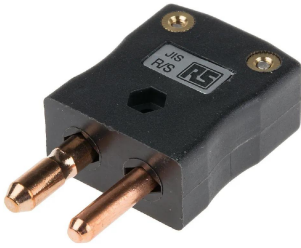

### RS PRO, Standard Thermocouple Connector for Use with Type R/S Thermocouple, 6mm Probe, JIS Standard

ผู้ผลิต : RS PRO

รหัสสินค้า : 771-8931

## Specifications

คุณลักษณะ	รายละเอียด
Accessory Type	Thermocouple Connector
For Use With	Type R/S Thermocouple
Application	Standard Connector
Connector Type	Solid Pin
Connection Gender	Male
Plug/Socket	Plug
Thermocouple Type	R/S
Connector Size	Standard
Probe Diameter	6mm
Minimum Temperature	-35°C
Maximum Temperature	220°C
Standards Met	JIS