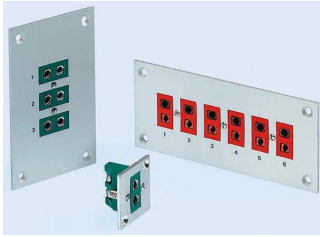

Industrial Automation Products & Solutions

Reckmann, Standard Thermocouple Connector Panel for Use with Type L Thermocouple

ผู้ผลิต : Reckmann

รหัสสินค้า : R9-1762

Specifications

คุณลักษณะ	รายละเอียด
Accessory Type	Thermocouple Connector Panel
For Use With	Type L Thermocouple
Application	Standard Panel Mount Socket
Connector Type	Panel Mount
Plug/Socket	Socket
Thermocouple Type	L
Connector Size	Standard
Maximum Temperature	+200°C