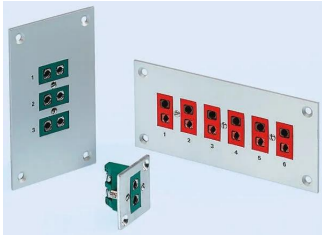

Industrial Automation Products & Solutions

Reckmann, Standard Thermocouple Connector Panel for Use with Type K Thermocouple

ผู้ผลิต : Reckmann

รหัสสินค้า : R9-1768

Specifications

คุณลักษณะ	รายละเอียด
Accessory Type	Thermocouple Connector Panel
For Use With	Type K Thermocouple
Application	Standard Panel Mount Socket
Connector Type	Panel Mount
Plug/Socket	Socket
Thermocouple Type	K
Connector Size	Standard
Maximum Temperature	+200°C