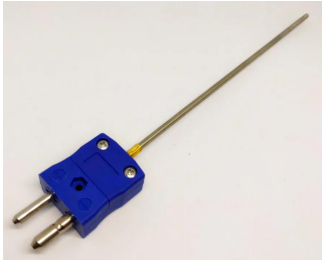

Industrial Automation Products & Solutions

RS PRO Type K Mineral Insulated Thermocouple 250mm Length, 1.5mm Diameter → +1100°C

ผู้ผลิต : RS PRO

รหัสสินค้า : 239-4581

Specifications

คุณลักษณะ	รายละเอียด
Thermocouple Type	K
Probe Diameter	1.5mm
Probe Length	250mm
Maximum Temperature Sensed	+1100°C
Probe Material	310 Stainless Steel
Termination Type	Standard Plug
Series	XQ
Standards Met	JIS