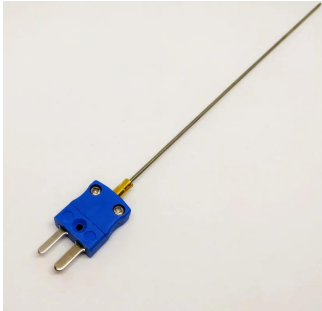

Industrial Automation Products & Solutions

RS PRO Type K Mineral Insulated Thermocouple 150mm Length, 3mm Diameter → +1100°C

ผู้ผลิต : RS PRO

รหัสสินค้า : 239-4567

Specifications

คุณลักษณะ	รายละเอียด
Thermocouple Type	K
Probe Diameter	3mm
Probe Length	150mm
Maximum Temperature Sensed	+1100°C
Probe Material	310 Stainless Steel
Series	XQ
Termination Type	Miniature Plug
Standards Met	JIS