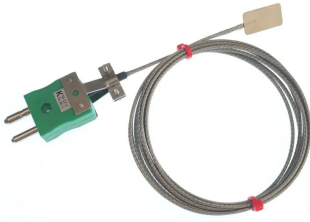

RS PRO Type K Leaf Thermocouple 2m Length, 13mm Diameter → +350°C

ผู้ผลิต : RS PRO

รหัสสินค้า : 131-4746

Specifications

คุณลักษณะ	รายละเอียด
Thermocouple Type	K
Probe Diameter	13mm
Probe Length	2m
Probe Material	Stainless Steel
Maximum Temperature Sensed	+350°C
Termination Type	Standard Plug
Cable Length	2m
Standards Met	IEC, RoHS Compliant