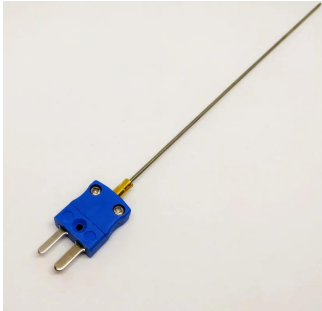

Industrial Automation Products & Solutions

RS PRO Type K Mineral Insulated Thermocouple 1m Length, 1.5mm Diameter → +1100°C

ผู้ผลิต : RS PRO

รหัสสินค้า : 239-4574

Specifications

คุณลักษณะ	รายละเอียด
Thermocouple Type	K
Probe Diameter	1.5mm
Probe Length	1m
Maximum Temperature Sensed	+1100°C
Probe Material	310 Stainless Steel
Series	XQ
Termination Type	Miniature Plug
Standards Met	JIS