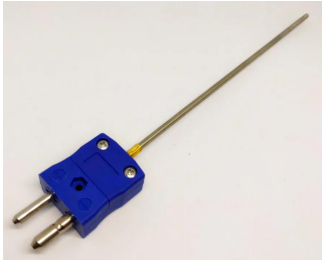

Industrial Automation Products & Solutions

RS PRO Type K Mineral Insulated Thermocouple 1m Length, 1.5mm Diameter → +1100°C

ผู้ผลิต : RS PRO

รหัสสินค้า : 239-4584

Specifications

คุณลักษณะ	รายละเอียด
Thermocouple Type	K
Probe Diameter	1.5mm
Probe Length	1m
Maximum Temperature Sensed	+1100°C
Probe Material	310 Stainless Steel
Termination Type	Standard Plug
Series	XQ
Standards Met	JIS