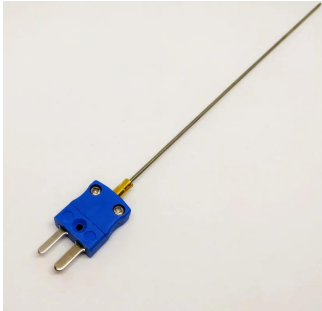

### RS PRO Type K Mineral Insulated Thermocouple 150mm Length, 1.5mm Diameter → +1100°C

ผู้ผลิต : RS PRO

รหัสสินค้า : 239-4566

## Specifications

คุณลักษณะ	รายละเอียด
Thermocouple Type	K
Probe Diameter	1.5mm
Probe Length	150mm
Maximum Temperature Sensed	+1100°C
Probe Material	310 Stainless Steel
Termination Type	Miniature Plug
Series	XQ
Standards Met	JIS