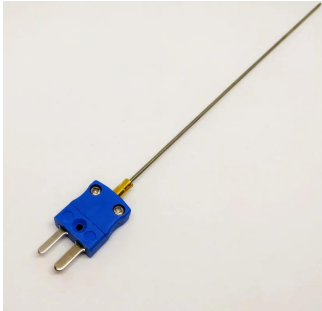

Industrial Automation Products & Solutions

RS PRO Type K Mineral Insulated Thermocouple 500mm Length, 1.5mm Diameter → +1100°C

ผู้ผลิต : RS PRO

รหัสสินค้า : 239-4573

Specifications

คุณลักษณะ	รายละเอียด
Thermocouple Type	K
Probe Diameter	1.5mm
Probe Length	500mm
Probe Material	310 Stainless Steel
Maximum Temperature Sensed	+1100°C
Series	XQ
Termination Type	Miniature Plug
Standards Met	JIS