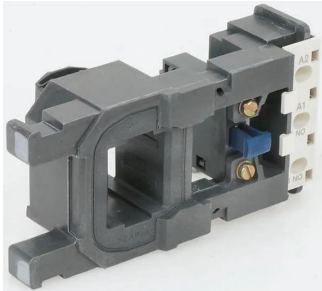

Industrial Automation Products & Solutions

Schneider Electric Contactor Coil for use with LC1 Series

ผู้ผลิต : Schneider Electric

รหัสสินค้า : LX1FX415

Specifications

คุณลักษณะ	รายละเอียด
Accessory Type	Contacteur Coil
For Use With	LC1 Series
Better World Verification	Green Premium
Better World Product	Yes
Series	LX1F