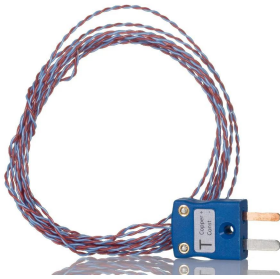

### RS PRO Type T Exposed Junction Thermocouple 2m Length, 1/0.2mm Diameter, -75°C → +250°C

ผู้ผลิต : RS PRO

รหัสสินค้า : 262-3219

## Specifications

คุณลักษณะ	รายละเอียด
Thermocouple Type	T
Probe Diameter	1/0.2mm
Probe Length	2m
Maximum Temperature Sensed	+250°C
Probe Material	PFA
Termination Type	Miniature Plug
Cable Length	2m
Standards Met	ANSI, RoHS Compliant
Minimum Temperature Sensed	-75°C