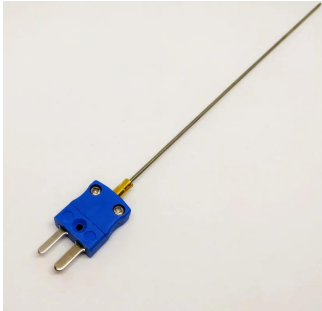

Industrial Automation Products & Solutions

RS PRO Type K Mineral Insulated Thermocouple 150mm Length, 1mm Diameter → +750°C

ผู้ผลิต : RS PRO

รหัสสินค้า : 239-4569

Overview

RS PRO รุ่น 239-4569 เทอร์โมคัปเปิล Type K แบบ mineral insulated ขนาด 1 mm x 150 mm พร้อม miniature plug รองรับการใช้งานอุณหภูมิสูง

โพรบชนิด mineral insulated และหัวต่อแบบ miniature plug เหมาะสำหรับใช้งานที่ต้องการทนต่ออุณหภูมิสูงและการเปลี่ยนเซนเซอร์อย่างรวดเร็ว หัวต่อแบบ plug ช่วยให้การสลับโพรบเป็นไปอย่างรวดเร็วและเรียบง่าย

Features

- Thermocouple Type: K
- Probe Diameter: 1 mm
- Probe Length: 150 mm
- Probe Material: 310 Stainless Steel
- Termination Type: Miniature Plug
- มาตรฐาน: JIS
- Series: XQ
- ระบุเป็นไปตามข้อกำหนด RoHS (ในคำอธิบาย)

โทร : 02-066-1996 | Line OA : @thsolution | www.thsolution.com

Thermocouple Type	K
Probe Diameter	1mm
Probe Length	150mm
Maximum Temperature Sensed	+750°C
Probe Material	310 Stainless Steel
Series	XQ
Termination Type	Miniature Plug
Standards Met	JIS