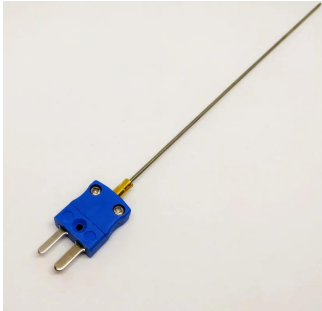

Industrial Automation Products & Solutions

RS PRO Type K Mineral Insulated Thermocouple 1m Length, 1mm Diameter → +750°C

ผู้ผลิต : RS PRO

รหัสสินค้า : 239-4575

Specifications

คุณลักษณะ	รายละเอียด
Thermocouple Type	K
Probe Diameter	1mm
Probe Length	1m
Probe Material	310 Stainless Steel
Maximum Temperature Sensed	+750°C
Series	XQ
Termination Type	Miniature Plug
Standards Met	JIS