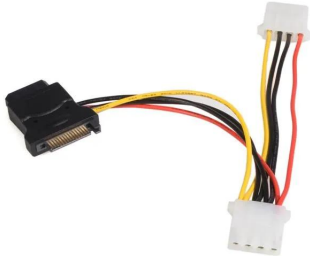

Industrial Automation Products & Solutions

StarTech.com Male SATA Power to Female LP4 Cable, 6in

ผู้ผลิต : StarTech.com

รหัสสินค้า : LP4SATAFM2L

Overview

สายแปลงพาวเวอร์ StarTech.com สำหรับแปลงจาก SATA Power (Male) เป็น LP4 (Female) ยาว 6in รุ่น LP4SATAFM2L เหมาะสำหรับจ่ายไฟให้ไดรฟ์ IDE จากพอร์ตพาวเวอร์ SATA ของเพาเวอร์ซัพพลาย

Features

- Connector 1: SATA Power (Male)
- Connector 2: LP4 (Female)
- Connector 1 Number of Contacts: 15
- ความยาวสาย 6in

Applications

- เชื่อมต่อไดรฟ์ IDE กับระบบที่มีพอร์ตพาวเวอร์แบบ SATA

Specifications

คุณลักษณะ	รายละเอียด
Connector 1	SATA Power
Connector 2	LP4
Connector 1 Gender	Male
Connector 2 Gender	Female
Connector 1 Number of Contacts	15
Length	6in

บริษัท ทีเอส โซลูชั่น จำกัด

27/66 ถนนรัชดา-รามอินทรา แขวงรามอินทรา เขตคันนายาว กรุงเทพมหานคร 10230