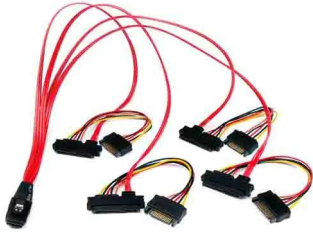

Industrial Automation Products & Solutions

StarTech.com Male Internal Mini-SAS to Female; Male SATA Power x 4; SFF-8482 x 4; Cable 500mm

ผู้ผลิต : StarTech.com

รหัสสินค้า : SAS808782P50

Overview

StarTech.com สาย Internal Mini-SAS ยาว 500mm (50 cm) รุ่น SAS808782P50 มีหัวต่อ SFF-8087 แบบ 36-pin บนปลายหนึ่ง และแยกเป็นสี่ตัวรับ SFF-8482/สายพาวเวอร์ SATA (ตามคำอธิบาย) สำหรับการเชื่อมต่อไดรฟ์ SAS/HDD หลายตัว

ข้อมูลระบุว่าสายนี้เป็นสายภายในสำหรับการกระจายพอร์ตจาก SFF-8087 เป็นหลาย SFF-8482 เหมาะสำหรับการเชื่อมต่อไดรฟ์ SAS/HDD หลายตัวภายในเคสหรือแร็ค สายยาว 500mm มีสัญลักษณ์สีและเป็นไปตามมาตรฐาน CE และ RoHS ตามที่ระบุ

Features

- Connector 1: Internal Mini-SAS (SFF-8087, 36-pin, Male)
- Connector 2: SATA Power x 4; SFF-8482 x 4
- Connector 2 Gender: Female; Male (ตามข้อมูลที่ระบุ)
- Length: 500mm
- Sheath Colour: Red
- Standards Met: CE, RoHS Compliant
- Series: SAS

Applications

- การเชื่อมต่อไดรฟ์ SAS/HDD หลายตัวในเคสหรือแร็ค
- การกระจายพอร์ตจาก SFF-8087 เป็นหลาย SFF-8482 (ตามคำอธิบาย)

Specifications

คุณลักษณะ	รายละเอียด
-----------	------------

บริษัท ทีเอส โซลูชั่น จำกัด