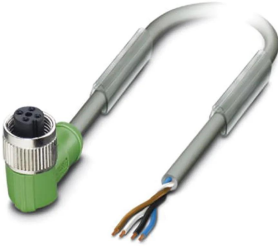

Industrial Automation Products & Solutions

Phoenix Contact Right Angle Female 4 way M12 to Sensor Actuator Cable, 10m

ผู้ผลิต : Phoenix Contact

รหัสสินค้า : 1456983

Specifications

คุณลักษณะ	รายละเอียด
Series	SAC-4P
Number of Cores	4
Cross Sectional Area	0.34 mm ²
Sheath Colour	Grey
Length	10m
Sheath Material	PUR
Connector 1 Gender	Female
Connector 1 Number of Contacts	4
Connector 1 Orientation	Right Angle
Connector 1	M12
Coding	A
Current Rating	4 A
Voltage Rating	250 V
IP Rating	IP65, IP67, IP68
American Wire Gauge	22 AWG
Insulation Material	PES
Oil Resistant	Yes
Outer Diameter	4.8mm

บริษัท ทีเอส โซลูชั่น จำกัด

27/66 ถนนรัชดา-รามอินทรา แขวงรามอินทรา เขตคันนายาว กรุงเทพมหานคร 10230

โทร : 02-066-1996 | Line OA : @thsolution | www.thsolution.com

Minimum Bend Radius	5 x D (Fixed), 5 x D (Flexible)
Connector 1 Housing Gender	Female
Conductor Material	Bare Cu litz wires
Cable Shape	Twisted Pair