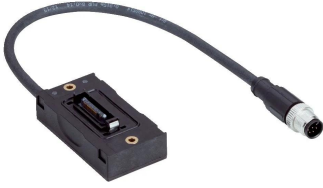

Industrial Automation Products & Solutions

Sick Male 17 way M12 to Connector & Cable, 300mm

ผู้ผลิต : Sick

รหัสสินค้า : NANSX-AAACZZZZ1

Specifications

คุณลักษณะ	รายละเอียด
Series	NANSX
Sheath Colour	Black
Length	300mm
Connector 1 Gender	Male
Connector 1	M12
Connector 1 Number of Contacts	17
Connector 1 Housing Gender	Male