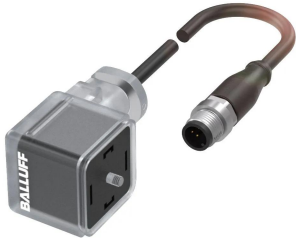

# BALLUFF Right Angle DIN 43650 Form A to Straight Male M12 Sensor Actuator Cable, 600mm

ผู้ผลิต : BALLUFF

รหัสสินค้า : BCC04WH

## Overview

BALLUFF BCC04 series cordset รุ่น BCC04WH เป็นสายคู่แบบสองปลาย (double-ended) ยาว 600 mm ใช้สำหรับการส่งสัญญาณ ข้อมูล และพลังงานอย่างต่อเนื่อง

สายแบบ double-ended ของ Balluff ถูกนำเสนอว่าให้การส่งสัญญาณ ข้อมูล และพลังงานอย่างต่อเนื่องและปลอดภัย โดยมีคอนเนคเตอร์ด้านหนึ่งเป็น DIN 43650 Form A แบบฉาก และอีกด้านเป็น M12 แบบตรง พร้อมระดับการป้องกัน IP ที่ระบุไว้

## Features

- Series: BCC04
- Length: 600 mm
- Number of Cores: 3
- Sheath Material: PUR
- Sheath Colour: Black
- Connector 1: DIN 43650 Form A, Right Angle
- Connector 2: M12, Male, Straight
- Coding: A
- IP Rating: IP67, IP68, IP69K
- Model: BCC04WH
- Brand: BALLUFF

## Specifications

คุณลักษณะ	รายละเอียด
Series	BCC04
Number of Cores	3
Length	600mm
Sheath Colour	Black
Sheath Material	PUR
Connector 1	DIN 43650 Form A
Connector 1 Orientation	Right Angle
Connector 2	M12
Connector 2 Gender	Male
Connector 2 Orientation	Straight
Coding	A
IP Rating	IP67, IP68, IP69K