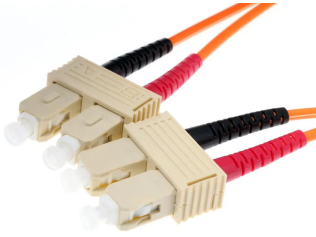

Industrial Automation Products & Solutions

RS PRO SC to SC Duplex Multi Mode OM2 Fibre Optic Cable, 50/125µm, Orange, 1m

ผู้ผลิต : RS PRO

รหัสสินค้า : 536-7241

Specifications

คุณลักษณะ	รายละเอียด
Connector 1	SC
Length	1m
Propagation Mode	Multi Mode
Connector 2	SC
Terminated/Unterminated	Terminated
Core Diameter	50/125µm
Sheath Colour	Orange
Cable Construction	Duplex
Fibre Type	OM2
Attenuation	0.3 dB
Sheath Material	Low Smoke Zero Halogen (LSZH)
Standards Met	IEC 61300-3-4