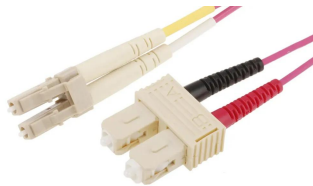

Industrial Automation Products & Solutions

RS PRO LC to SC Duplex Multi Mode OM4 Fibre Optic Cable, 900µm, Violet, 10m

ผู้ผลิต : RS PRO

รหัสสินค้า : 121-3912

Overview

RS PRO LC to SC Duplex Multi Mode OM4 Fibre Optic Cable ความยาว 10m (รุ่น 121-3912) จากแบรนด์ RS PRO ชนิด OM4 multimode, core 900µm, สายแบบ duplex จบปลายด้วยคอนเน็กเตอร์ LC และ SC, ปลายสี Violet, วัสดุเปลือก LSZH

Features

- ความยาว 10m
- คอนเน็กเตอร์: LC (ด้านหนึ่ง) ถึง SC (อีกด้าน)
- Propagation Mode: Multi Mode
- Fibre Type: OM4
- Core Diameter: 900µm
- Cable Construction: Duplex
- Terminated (จบปลาย)
- Sheath Colour: Violet
- Sheath Material: Low Smoke Zero Halogen (LSZH)
- Attenuation: 0.8 dB
- ช่วงอุณหภูมิการใช้งาน: -20°C ถึง +60°C
- เป็นไปตามมาตรฐาน: 2011/65/EU, EIA-TIA, IEC และรายการ IEC ที่ระบุ

Applications

- เชื่อมต่อเครือข่ายความเร็วสูง
- เชื่อมต่ออุปกรณ์เครือข่ายรุ่นเก่า/เครือข่ายเดิม (legacy equipment) เช่น 10/40/100 Gbit Ethernet และ Ethernet

Specifications

คุณลักษณะ	รายละเอียด

บริษัท ทีเอส โซลูชั่น จำกัด

27/66 ถนนรัชดา-รามอินทรา แขวงรามอินทรา เขตคันนายาว กรุงเทพมหานคร 10230

โทร : 02-066-1996 | Line OA : @thsolution | www.thsolution.com

Length	10m
Connector 1	LC
Connector 2	SC
Propagation Mode	Multi Mode
Terminated/Unterminated	Terminated
Core Diameter	900Åµm
Sheath Colour	Violet
Cable Construction	Duplex
Fibre Type	OM4
Maximum Operating Temperature	+60°C
Sheath Material	Low Smoke Zero Halogen (LSZH)
Attenuation	0.8 dB
Minimum Operating Temperature	-20°C
Standards Met	2011/65/EU, EIA-TIA, IEC, IEC 61300-2-1, IEC 61300-2-12, IEC 61300-2-2, IEC 61300-2-4, IEC 61300-2-5, IEC 61300-3-34, IEC 61300-3-4, IEC 61300-3-6, IEC 61754-20, IEC 61754-4, REACH/SvHC Compliant