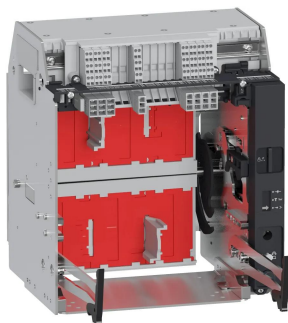

Industrial Automation Products & Solutions

Schneider Electric Masterpact Chassis for use with Masterpact MTZ1 06-10 H1, Masterpact MTZ1 06-10 H2, Masterpact MTZ1

ผู้ผลิต : Schneider Electric

รหัสสินค้า : LV833722

Overview

Schneider Electric Chassis สำหรับติดตั้งร่วมกับ Masterpact MTZ1 รุ่นที่ระบุ รองรับเฟรมที่มี 3 poles และหลายขนาดเฟรมตามรายการ.

ชิ้นส่วน chassis นี้ให้ความเข้ากันได้กับชุด Masterpact MTZ1 หลายรุ่น ช่วยให้การวางชุดคัทและเฟรมเป็นไปอย่างเหมาะสมและมั่นคง เหมาะสำหรับการเลือกอะไหล่สำรองเมื่อทำงานกับครอบครัว Masterpact ที่ระบุ.

Features

- เข้ากันได้กับ Masterpact MTZ1 หลายรุ่น (02/06-12 H1/H2/H3)
- ออกแบบสำหรับเฟรมที่มี 3 poles
- รับรอง Better World Product (Green Premium)

Applications

- ใช้เป็น chassis รองรับการจัดตั้งชุด Masterpact MTZ1 ตามรุ่นที่ระบุ