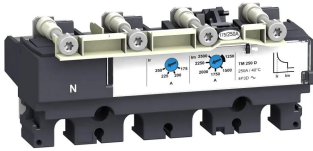

Industrial Automation Products & Solutions

Schneider Electric ComPact Trip Unit for use with Compact NSX 160/250 circuit breakers

ผู้ผลิต : Schneider Electric

รหัสสินค้า : LV430441

Specifications

คุณลักษณะ	รายละเอียด
Accessory Type	Trip Unit
For Use With	Compact NSX 160/250 circuit breakers
Range	ComPact