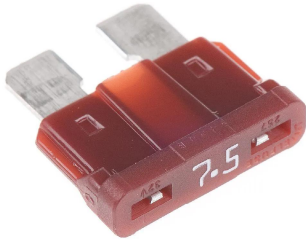

Industrial Automation Products & Solutions

Littelfuse 7.5A Brown Blade Car Fuse, 32V dc

ผู้ผลิต : Littelfuse

รหัสสินค้า : 028707.5PXCN

Specifications

คุณลักษณะ	รายละเอียด
Current Rating	7.5A
Fuse Type	Blade
Blade Size	ATO
Voltage Rating	32V dc
Colour	Brown
Length	19.1mm
Width	5.1mm
Height	12.3mm
Body Material	PA 66
Fuse Speed	F
Minimum Operating Temperature	-40°C
Maximum Operating Temperature	+150°C
Operating Temperature Range	-40 - +150 °C
Breaking Capacity at Maximum Voltage Rating	1000 A