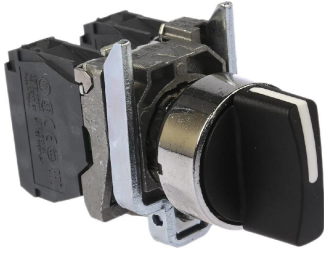

## Schneider Electric Knob Selector Switch - (2NO) 22mm Cutout Diameter 3 Positions

ผู้ผลิต : Schneider Electric

รหัสสินค้า : XB4BD53

### Specifications

คุณลักษณะ	รายละเอียด
Selector Switch Type	Selector Switch Complete Unit
Number of Positions	3
Actuator Type	Knob
Contact Configuration	2NO
IP Rating	IP67, IP69K
Angle of Throw	45°C
Maximum Current	10A
Series	Harmony XB4
Cutout Diameter	22mm
Body Material	Chromium Plated Metal (Bezel)
Terminal Type	Screw
Illuminated	No
Maximum AC Voltage	600V ac
Maximum DC Voltage	600V
Switch Actuation	Spring Return
Better World Verification	Green Premium
Better World Product	Yes