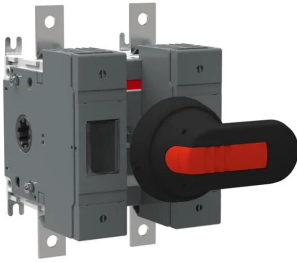

### ABB Fuse Switch Disconnecter, 2 Pole, 100A Max Current, 100A Fuse Current

ผู้ผลิต : ABB

รหัสสินค้า : 1SCA116851R1001

## Specifications

คุณลักษณะ	รายละเอียด
Number of Poles	2
Maximum Current	100A
Fuse Current Rating	100A
Enclosed/Not Enclosed	Enclosed
Range	OS
Series	1SCA11
Mechanical Fuse Size	A2-A4

LINE OA  
@thsolution