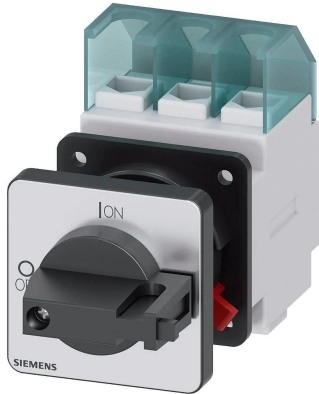

### Siemens Switch Disconnecter, 3 Pole, 25A Max Current, 25A Fuse Current

ผู้ผลิต : Siemens

รหัสสินค้า : 3LD2150-0TK11

## Specifications

คุณลักษณะ	รายละเอียด
Number of Poles	3
Maximum Current	25A
Fuse Current Rating	25A
Enclosed/Not Enclosed	Enclosed
Range	SENTRON
Series	3LD
Mechanical Fuse Size	RK5
Throw Configuration	3P