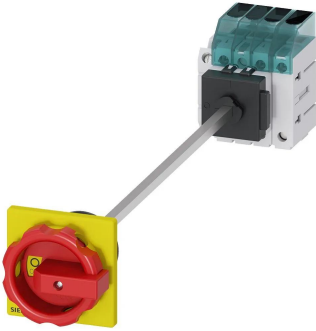

### Siemens Switch Disconnecter, 4 Pole, 25A Max Current, 25A Fuse Current

ผู้ผลิต : Siemens

รหัสสินค้า : 3LD3148-1TL53

## Specifications

คุณลักษณะ	รายละเอียด
Number of Poles	4
Maximum Current	25A
Fuse Current Rating	25A
Enclosed/Not Enclosed	Enclosed
Normal State Configuration	NO
Range	SENTRON
Series	3LD3
Mechanical Fuse Size	RK5