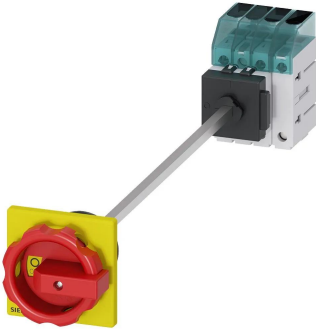

Industrial Automation Products & Solutions

Siemens Switch Disconnecter, 4 Pole, 32A Max Current, 32A Fuse Current

ผู้ผลิต : Siemens

รหัสสินค้า : 3LD3248-0TL53

Specifications

คุณลักษณะ	รายละเอียด
Number of Poles	4
Maximum Current	32A
Fuse Current Rating	32A
Enclosed/Not Enclosed	Enclosed
Normal State Configuration	NO
Range	SENTRON
Series	3LD3
Mechanical Fuse Size	RK5