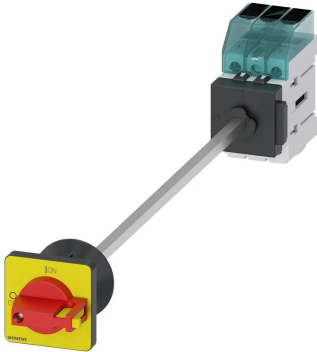

Industrial Automation Products & Solutions

Siemens Switch Disconnecter, 3 Pole, 40A Max Current, 40A Fuse Current

ผู้ผลิต : Siemens

รหัสสินค้า : 3LD3340-0TK13

Specifications

คุณลักษณะ	รายละเอียด
Number of Poles	3
Maximum Current	40A
Fuse Current Rating	40A
Enclosed/Not Enclosed	Enclosed
Normal State Configuration	NO
Range	SENTRON
Series	3LD3
Mechanical Fuse Size	RK5