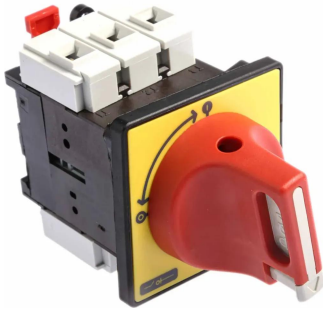

### Schneider Electric 3P Pole Panel Mount Isolator Switch - 63A Maximum Current, 30kW Power Rating

ผู้ผลิต : Schneider Electric

รหัสสินค้า : VCF3

## Specifications

คุณลักษณะ	รายละเอียด
Number of Poles	3P
Maximum Current	63A
Mounting Type	Panel Mount
Power Rating	30kW
Voltage Rating	690V ac
Electrical Phase	3
Accepts Padlocks	Yes
Handle Colour	Red
Range	TeSys
Series	VARIO
Switch Rating	8kV
Length	60mm
Better World Product	Yes
Depth	65mm
Better World Verification	Green Premium
Minimum Operating Temperature	-20°C
Maximum Operating Temperature	+50°C