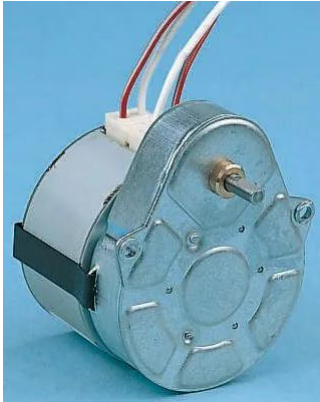

Industrial Automation Products & Solutions

Crouzet Reversible Synchronous Geared AC Geared Motor, 3.5 W, 230 V

ผู้ผลิต : Crouzet

รหัสสินค้า : 82524010

Specifications

คุณลักษณะ	รายละเอียด
Power Rating	3.5 W
AC Motor Type	Synchronous Geared
Supply Voltage	230 V ac
Output Speed	4 rpm
Gearhead Type	Spur
Shaft Diameter	4mm
Shaft Length	10mm
Width	56mm
Length	45.5mm
Rotation	Reversible
Maximum Output Torque	50 Ncm
Dimensions	45.5 x 56 x 65.9 mm
Depth	65.9mm