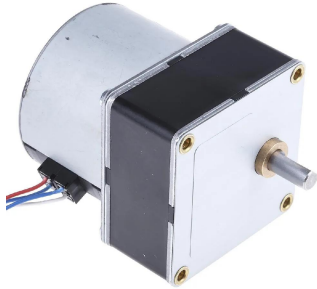

Industrial Automation Products & Solutions

Crouzet Reversible Synchronous Geared AC Geared Motor, 7.2 W, 230 → 240 V

ผู้ผลิต : Crouzet

รหัสสินค้า : 80547020

Specifications

คุณลักษณะ	รายละเอียด
Power Rating	7.2 W
AC Motor Type	Synchronous Geared
Supply Voltage	230 - 240 V ac
Output Speed	1 rpm
Shaft Diameter	8mm
Shaft Length	15mm
Width	65mm
Maximum Output Torque	5 Nm
Rotation	Reversible
Length	65mm
Dimensions	65 x 65 x 76.6 mm
Depth	76.6mm