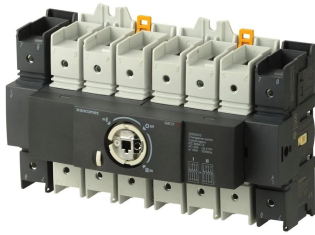

Industrial Automation Products & Solutions

Socomec 3P Pole DIN Rail Changeover Switch - 100A Maximum Current, 45kW Power Rating

ผู้ผลิต : Socomec

รหัสสินค้า : 22303010

Specifications

คุณลักษณะ	รายละเอียด
Number of Poles	3P
Maximum Current	100A
Mounting Type	DIN Rail
Power Rating	45kW