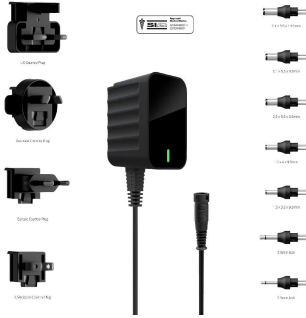

Industrial Automation Products & Solutions

Friwo 7.2W AC/DC Adapter 12V dc Output, 600mA Output

ผู้ผลิต : Friwo

รหัสสินค้า : EDV1960970RS

Specifications

คุณลักษณะ	รายละเอียด
Plug Type	Australia, European, UK, US
Output Voltage	12V dc
Input Voltage	100 - 240V ac
Output Current	600mA
Power Rating	7.2W
Medical Approved	Yes
MTBF	200000h